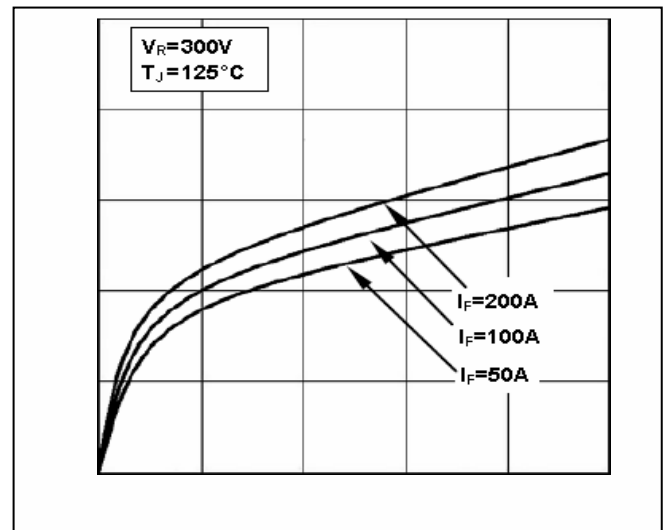

**Maximum Ratings**

Symbol	Conditions	Values	Units
$V_R$		600	V

R

**Package Outline Information**

**CASE: F4**

**Dimensions in mm**