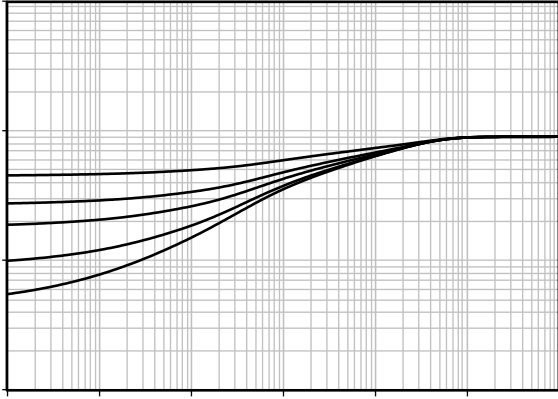

12V Automotive systems

TOP VIEW

SIDE VIEW

BOTTOM VIEW

DIMENSIONS					
SYMBOL	INCHES				
	MIN.	NOM.			
A1	0.000				
A2	0.174	0.180			
b		0.032			
b2		0.050			
c					
c2					
D1					
D2					
E					
E1					