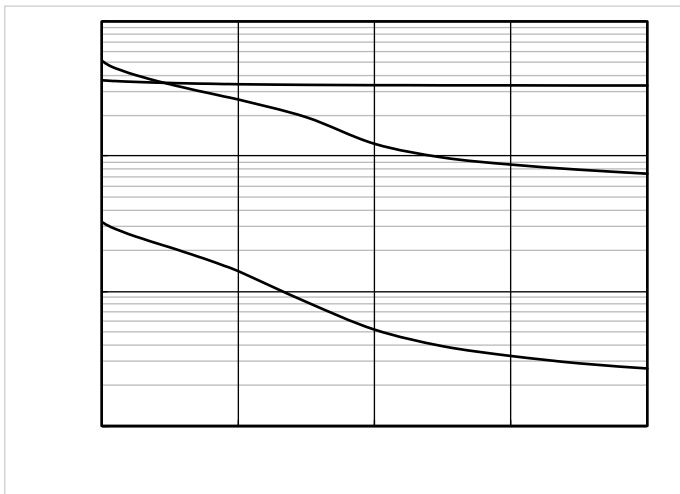

12V Automotive systems

TOP VIEW

SIDE VIEW

BOTTOM VIEW

DIMENSIONS					
SYMBOL	INCHES				
	MIN.	NOM.			
A1	0.000				
A2	0.174	0.180			
b		0.032			
b2		0.050			
c					
c2					
D1					
D2					
E					
E1					